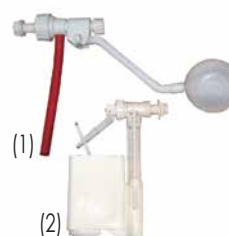

ИЗПРАЗВАЩО УСТРОЙСТВО ЗА ТОАЛЕТНО КАЗАНЧЕ

КОД	МОДЕЛ
3540018	за КТП (1)
3540020	за фаянсово казанче (3)
3540019	за двустепенно казанче (2)

КАПАК СЕДАЛО СЪС ЗАБАВЕНО ПАДАНЕ

КОД	ЦВЯТ
3510030	бял

СЕДАЛО НАМАЛИТЕЛ ДЕТСКО

КОД	ЦВЯТ
3563004	бяло
3563002	бежово
3563003	мрамор

ПЪЛНЕЩО УСТРОЙСТВО ЗА ТОАЛЕТНО КАЗАНЧЕ

КОД	МОДЕЛ
3540004	стар модел (1)
3540005	нов модел (2)
3540011	стар модел без поплавък

АРМАТУРА ЗА КАЗАНЧЕТА

КОД	МОДЕЛ
3540001	Арт. КТП1 - за пластмасови казанчета
3540002	Арт. 216 - за порцеланови казанчета
3540003	Арт. 218 - за моноблок
3540006	За двустепенно казанче

РЕЗЕРВНИ ЧАСТИ

КОД	ТИП	КОД	ТИП
3540007	болт с гайка за капак седало	3540008	лост с топка за пълнещо устройство стар модел
3540033	болт с гайка за капак 5122	3540036	поплавък
3540065	болт + носач за капак 5122 - комплект 2 болта + 2 носача	3540010	носач за капак седало
3540021	болт за капак за моноблок	3540024	въже за КТП-ВП
3540054	бутон /палец/ за казанче НП 1	3540026	траверса
3540028	крива тръба	3540025	тръба горна за изпразващо устройство за двустепенно казанче
3540009	крива тръба комплект	*****	уплътнения
3540022	лост за поплавък		
3540023	лост за синджирче за КТП-ВП		