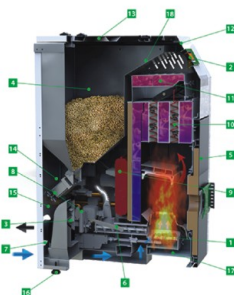

### ДОПЪЛНИТЕЛНИ ЕКСТРИ ПО ЗАЯВКАТА:

- модул за автоматично отвеждане на пелелта - 860,00 лв.
- модул "EASY 2 CHECK" - 640,00 лв.
- GSM модул за управление - 610,00 лв.

МОДЕЛ	PELLETECH 25	PELLETECH 35
Код	5108025	5108035
Номинална мощност	kW 25	35
Размери (Ш x В x Д)	mm 660 x 1330 x 860	710 x 1330 x 930
Мин./макс разход на пелети	kg/h 1.1 - 5	2 - 6.5
Макс. време на работа при пълен бункер	h 18 - 60	18 - 60
Отопляем обем	m³ 150 - 550	150 - 750
Капацитет на бункера	kg 100	115
Размер на дымоотвода	Ø 100	120
Работно налягане /max/	bar 3	3
КПД	% 92	92
Тегло	kg 300	350
<b>Цена в лева за котел без оборудване</b>		<b>4950,00</b>
		<b>5625,00</b>