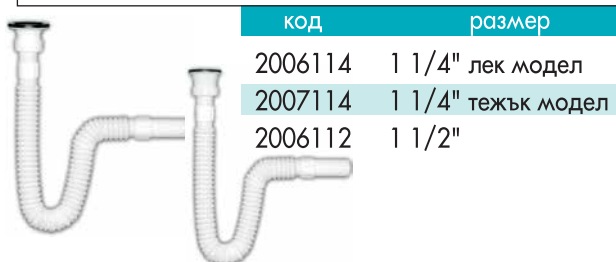

## ГОФРИРАНА ВРЪЗКА ЗА СИФОН С ПЛАСТМАСОВО ВИТЛО