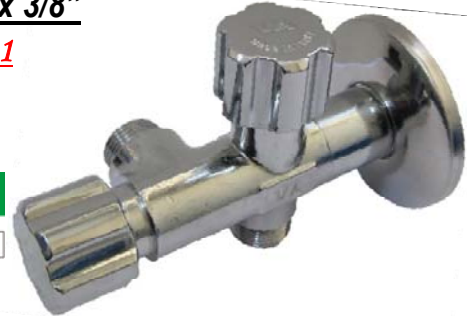

НАШИТЕ НОВИ ПРОДУКТИ

Вентил контролно-регулиращ сферичен 1/2" x 3/8"

Код: 3462631

Вентил контролно-регулиращ с филтър 1/2" x 3/8"

Код: 4029811

Вентил контролно-регулиращ с обла метална ръкохватка 1/2" x 3/8"

Код: 1564841

Вентил контролно-регулиращ с триъгълна метална ръкохватка 1/2" x 3/8"

Код: 1484861

Вентил спирателен ъглов 1/2" x 3/4" x 3/8"

Код: 9022851

Вентил контролно-регулиращ ДВОЕН 1/2" x 3/8" x 3/8"

Код: 4484941

Мембранен разширителен съд ПЛОСЪК КРЪГЪЛ

размер

6 л

8 л

10 л

12 л

Мембранен разширителен съд ПЛОСЪК ПРАВОЪГЪЛЕН

размер